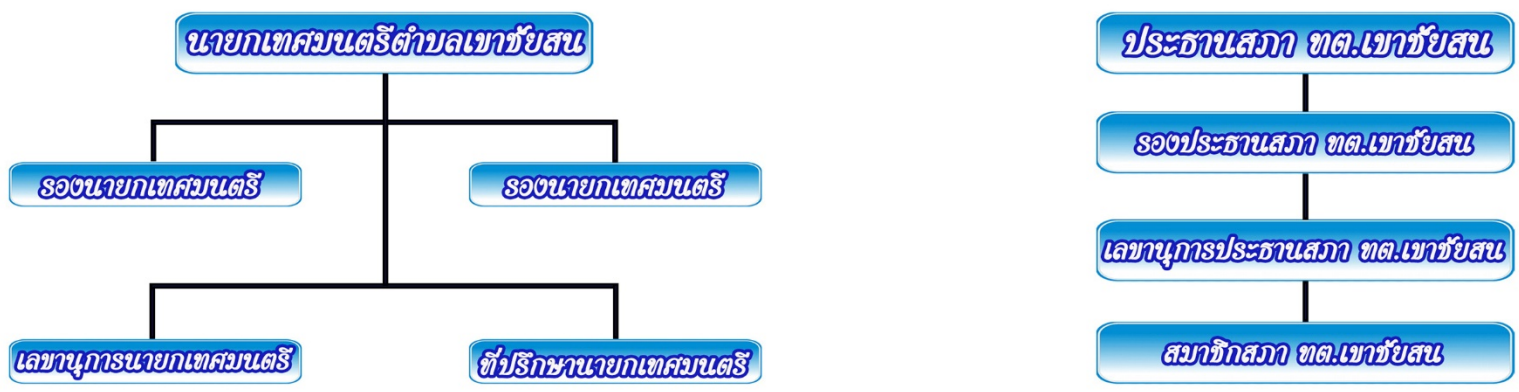

โครงสร้างเทศบาลตำบลเขาชัยสน

แผนภูมิโครงสร้างการแบ่งส่วนราชการตามแผนอัตรากำลัง ๓ ปี

โครงสร้างส่วนราชการเทศบาลตำบลเขาชัยสน